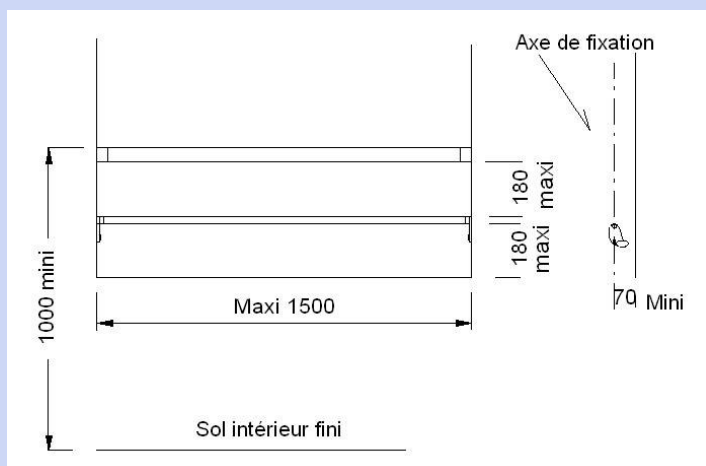

Modèle Main courante + 1 lisse

Gamme **Aria**

Descriptif

Profil aluminium de main courante et de lisse vissés dans le mur

Dimension

Main courante : diamètre 45 mm

Lisse : 23 mm x 35 mm

Fixation

Entre tableau ou en applique

Finition

Couleurs dans la gamme de nos RAL standards

Entre tableaux

En applique

Exemple de motif MC + 1 lisse pose entre tableau

Exemple de motif MC + 1 lisse pose en applique