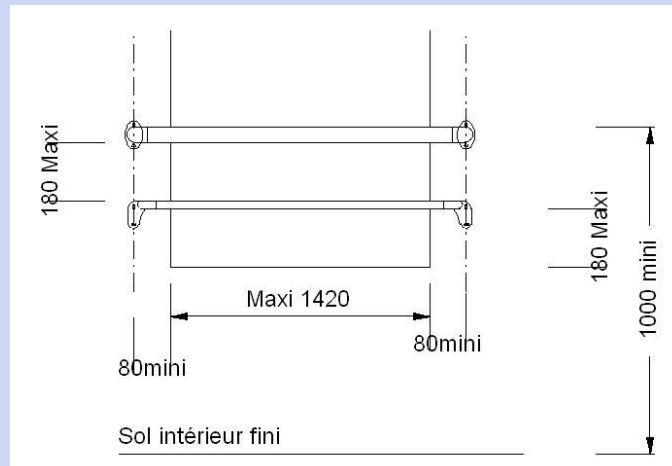

Exemple de motif MC + 1 lisse pose en applique