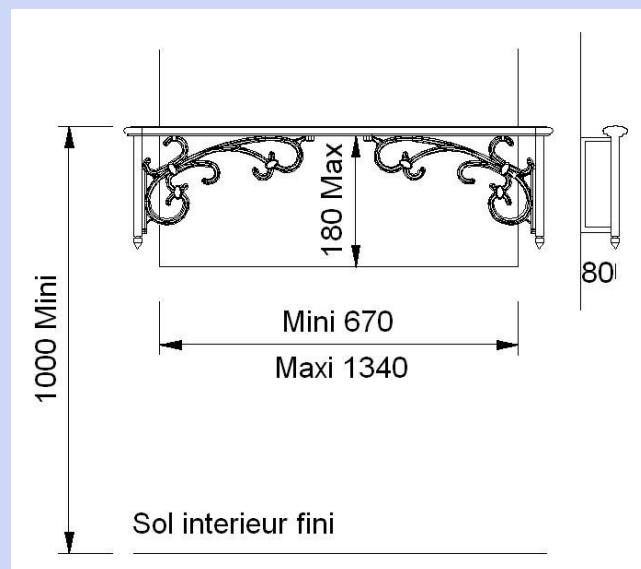

Modèle Natéa

Gamme **Aria**

Descriptif

Equerres aluminium fixées sur une main courante et maintenu dans le mur par vissage

Dimensions

Equerres Natéa :
400 mm de largeur
et 230 mm de hauteur.

Fixation

Entre tableau et en applique

Finition

RAL blanc 9010 Brillant
Futura Noir 200 sablé
Possibilité d'autres couleurs dans la gamme de nos RAL standards

Entre tableaux

En applique

Exemple de motif Natéa pose entre tableau

Exemple de motif Natéa pose en applique