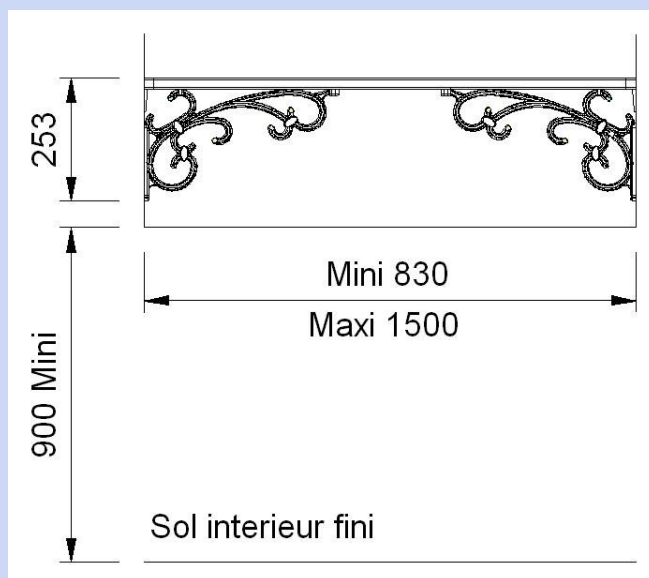

Modèle Natéa

Gamme **Aria**

Descriptif

Equerres aluminium fixées sur une main courante et maintenu dans le mur par vissage

Dimensions

Equerres Natéa :
400 mm de largeur
et 230 mm de hauteur.

Fixation

Entre tableau et en applique

Finition

RAL blanc 9010 Brillant
Futura Noir 200 sablé
Possibilité d'autres couleurs dans la gamme de nos RAL standards

Entre tableaux

En applique

Exemple de motif Natéa pose entre tableau

Exemple de motif Natéa pose en applique