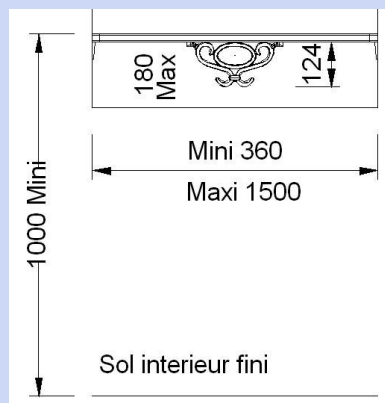

Modèle Liséa

Gamme **Aria**

Descriptif

Equerres aluminium fixées sur une main courante et maintenu dans le mur par vissage

Dimensions

Equerres Lisea :
400 mm de largeur
et 230 mm de hauteur.

Motif Odea :

270 mm de largeur
et 125 mm de hauteur

Fixation

Entre tableau et en applique

Finition

RAL blanc 9010 Brillant
Futura Noir 200 sablé
Possibilité d'autres couleurs dans la gamme de nos RAL standards

Entre tableaux

En applique

Exemple de motif Liséa pose entre tableau avec Odéa

Exemple de motif Liséa pose en applique

Exemple de motif Odéa pose entre tableau