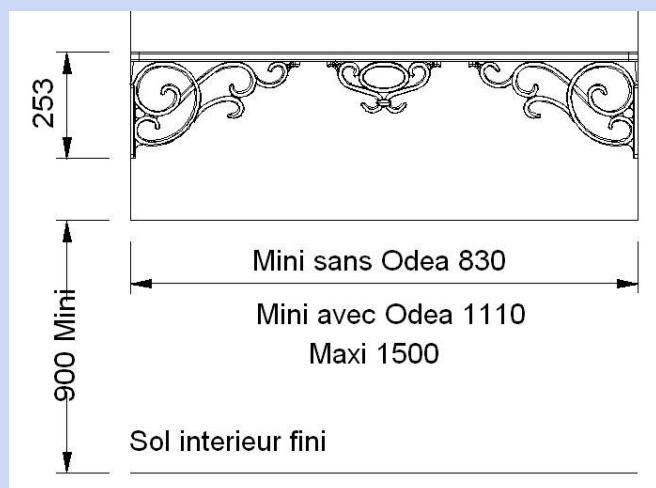

Modèle Liséa

Gamme **Aria**

Descriptif

Equerres aluminium fixées sur une main courante et maintenu dans le mur par vissage

Dimensions

Equerres Lisea :
400 mm de largeur
et 230 mm de hauteur.

Motif Odea :

270 mm de largeur
et 125 mm de hauteur

Fixation

Entre tableau et en applique

Finition

RAL blanc 9010 Brillant
Futura Noir 200 sablé
Possibilité d'autres couleurs dans la gamme de nos RAL standards

Entre tableaux

En applique

Exemple de motif Liséa pose entre tableau avec Odéa