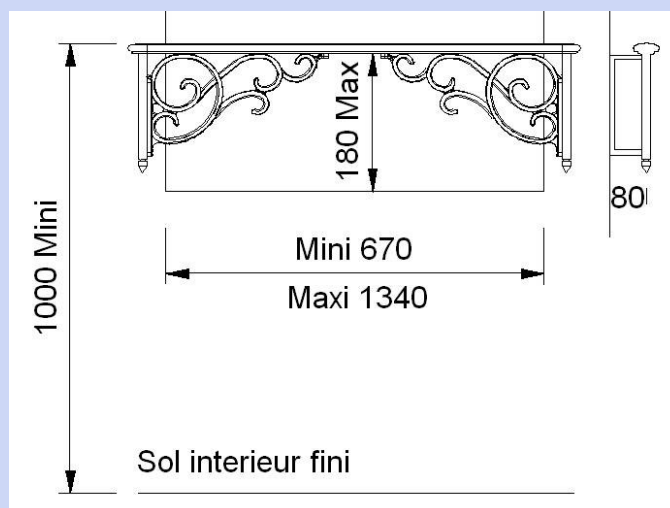

Modèle Liséa

Gamme **Aria**

Descriptif

Equerres aluminium fixées sur une main courante et maintenu dans le mur par vissage

Dimensions

Equerres Lisea :
400 mm de largeur
et 230 mm de hauteur.

Motif Odea :

270 mm de largeur
et 125 mm de hauteur

Fixation

Entre tableau et en applique

Finition

RAL blanc 9010 Brillant
Futura Noir 200 sablé
Possibilité d'autres couleurs dans la gamme de nos RAL standards

Entre tableaux

En applique

Exemple de motif Liséa pose entre tableau avec Odéa