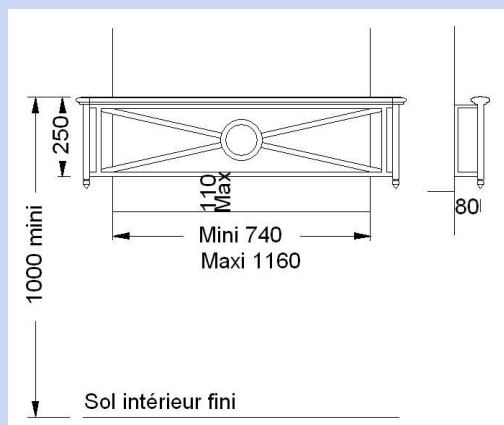

Modèle Alena

Gamme **Aria**

Descriptif

Motif en aluminium fixé entre deux lisses vissées dans le mur

Dimensions

Motif : de 900 à 1100 mm de largeur et 227 mm de hauteur

Fixation

Entre tableau et en applique

Finition

Couleurs dans la gamme de nos RAL standards

Entre tableaux

En applique

Exemple de motif Alena entre lisse pose entre tableau

Exemple de motif Alena entre lisse pose en applique

Exemple de motif Alena avec Main courante STYLE