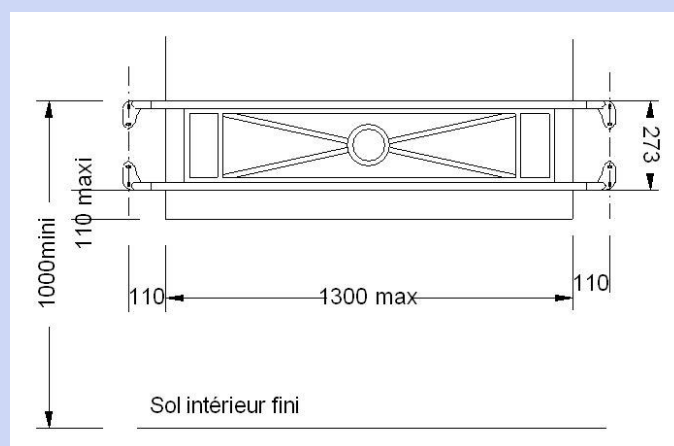

Modèle Alena

Gamme **Aria**

Descriptif

Motif en aluminium fixé entre deux lisses vissées dans le mur

Dimensions

Motif : de 900 à 1100 mm de largeur et 227 mm de hauteur

Fixation

Entre tableau et en applique

Finition

Couleurs dans la gamme de nos RAL standards

Entre tableaux

En applique

Exemple de motif Alena entre lisse pose entre tableau

Exemple de motif Alena entre lisse pose en applique

Exemple de motif Alena avec Main courante STYLE