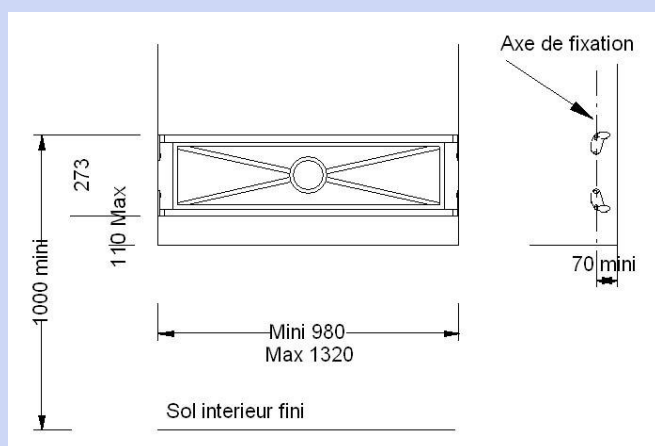

Modèle Alena

Gamme **Aria**

Descriptif

Motif en aluminium fixé entre deux lisses vissées dans le mur

Dimensions

Motif : de 900 à 1100 mm de largeur et 227 mm de hauteur

Fixation

Entre tableau et en applique

Finition

Couleurs dans la gamme de nos RAL standards

Entre tableaux

En applique

Exemple de motif Alena entre lisse pose entre tableau

Exemple de motif Alena entre lisse pose en applique

Exemple de motif Alena avec Main courante STYLE